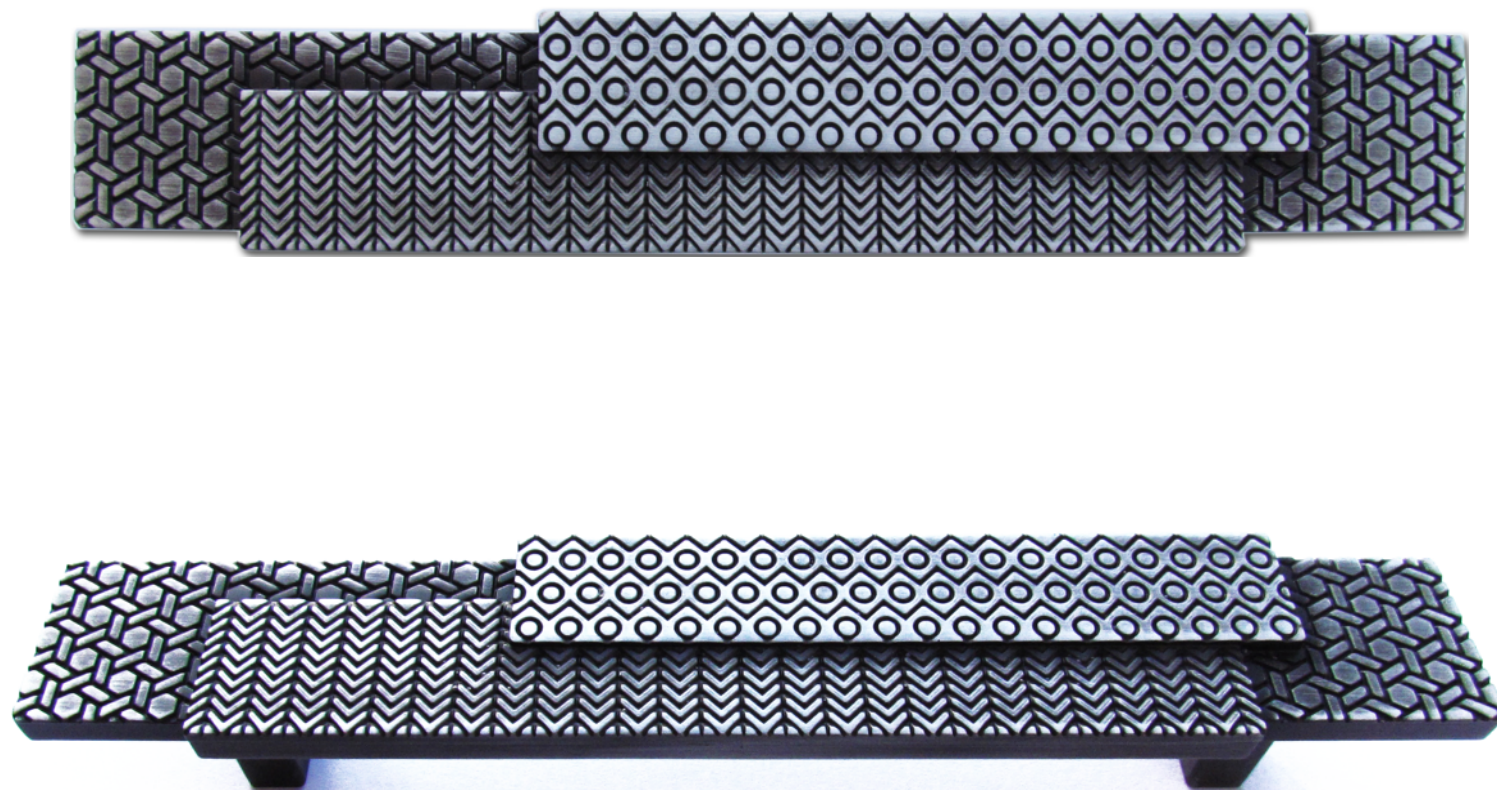

Face

Code 0 89 128
weight gr. 210